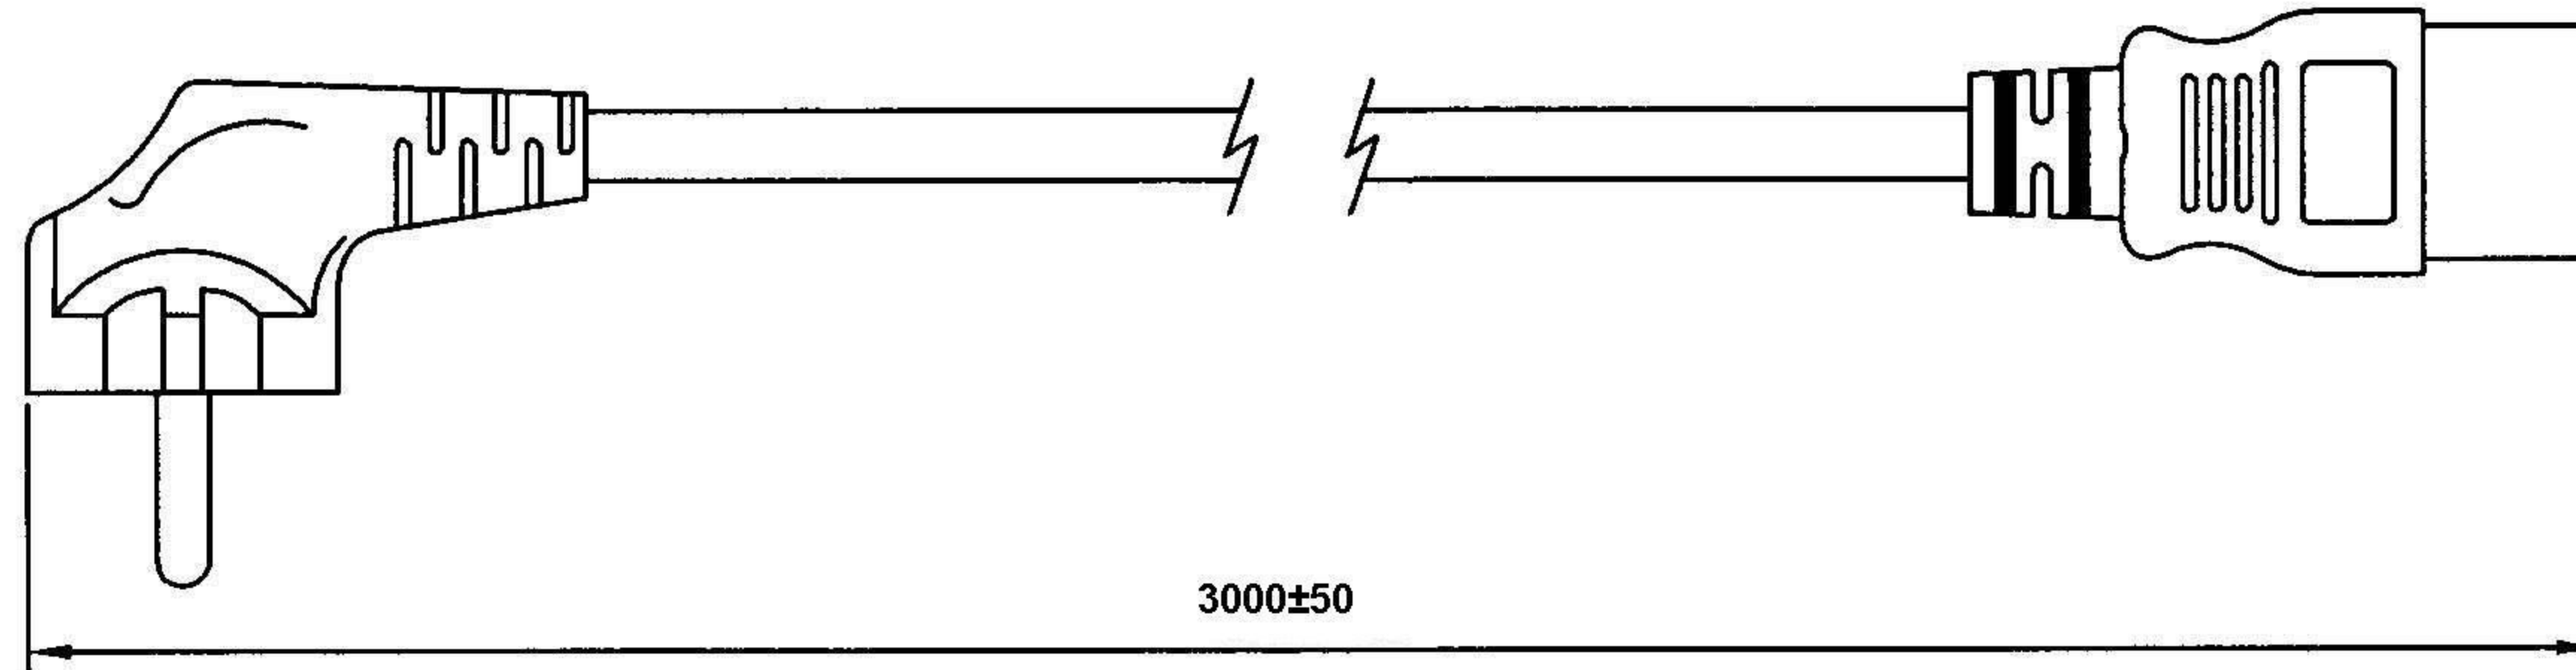

Datenblatt - Fiche technique - Data sheet

**19.08.1553**

ROLINE Netzkabel Schuko- IEC320-C19 16A, 3,0 m

ROLINE Câble électrique Schuko - IEC320-C19 16A, 3,0 m

ROLINE Power Cord Schuko, IEC320 - C19 16A, 3.0 m

MARKING:

MARKING:

10pcs/inner box, 50pcs/outer box

1PC/PE BAG + HEADER + EAN

Contacts:

E: Yellow/Green  
N: Blue  
L: Brown

Wire Marking:

I-SHENG SGIS <VDE> KEMA-KEUR 3000V <VE> △ CEBC 809 S D N H  
NF-USE 1346 IEMMEQU H05VV-F 3G 1.5mm<sup>2</sup> 60227 IEC 53 RVV 300/500V  
A003083 3ASL/150 4V-75 V-75 (75°C) 250/440V ORDINARY DUTY Q96257-LF- CE

Title:	ROLINE Power Cord Schuko, IEC320-C19 16A, 3m, black				
Item No.:	19.08.1553			Unit	mm
Wire:	H05VV-F 3G 1.5mm <sup>2</sup>				

**Rotronic Co., Ltd.**