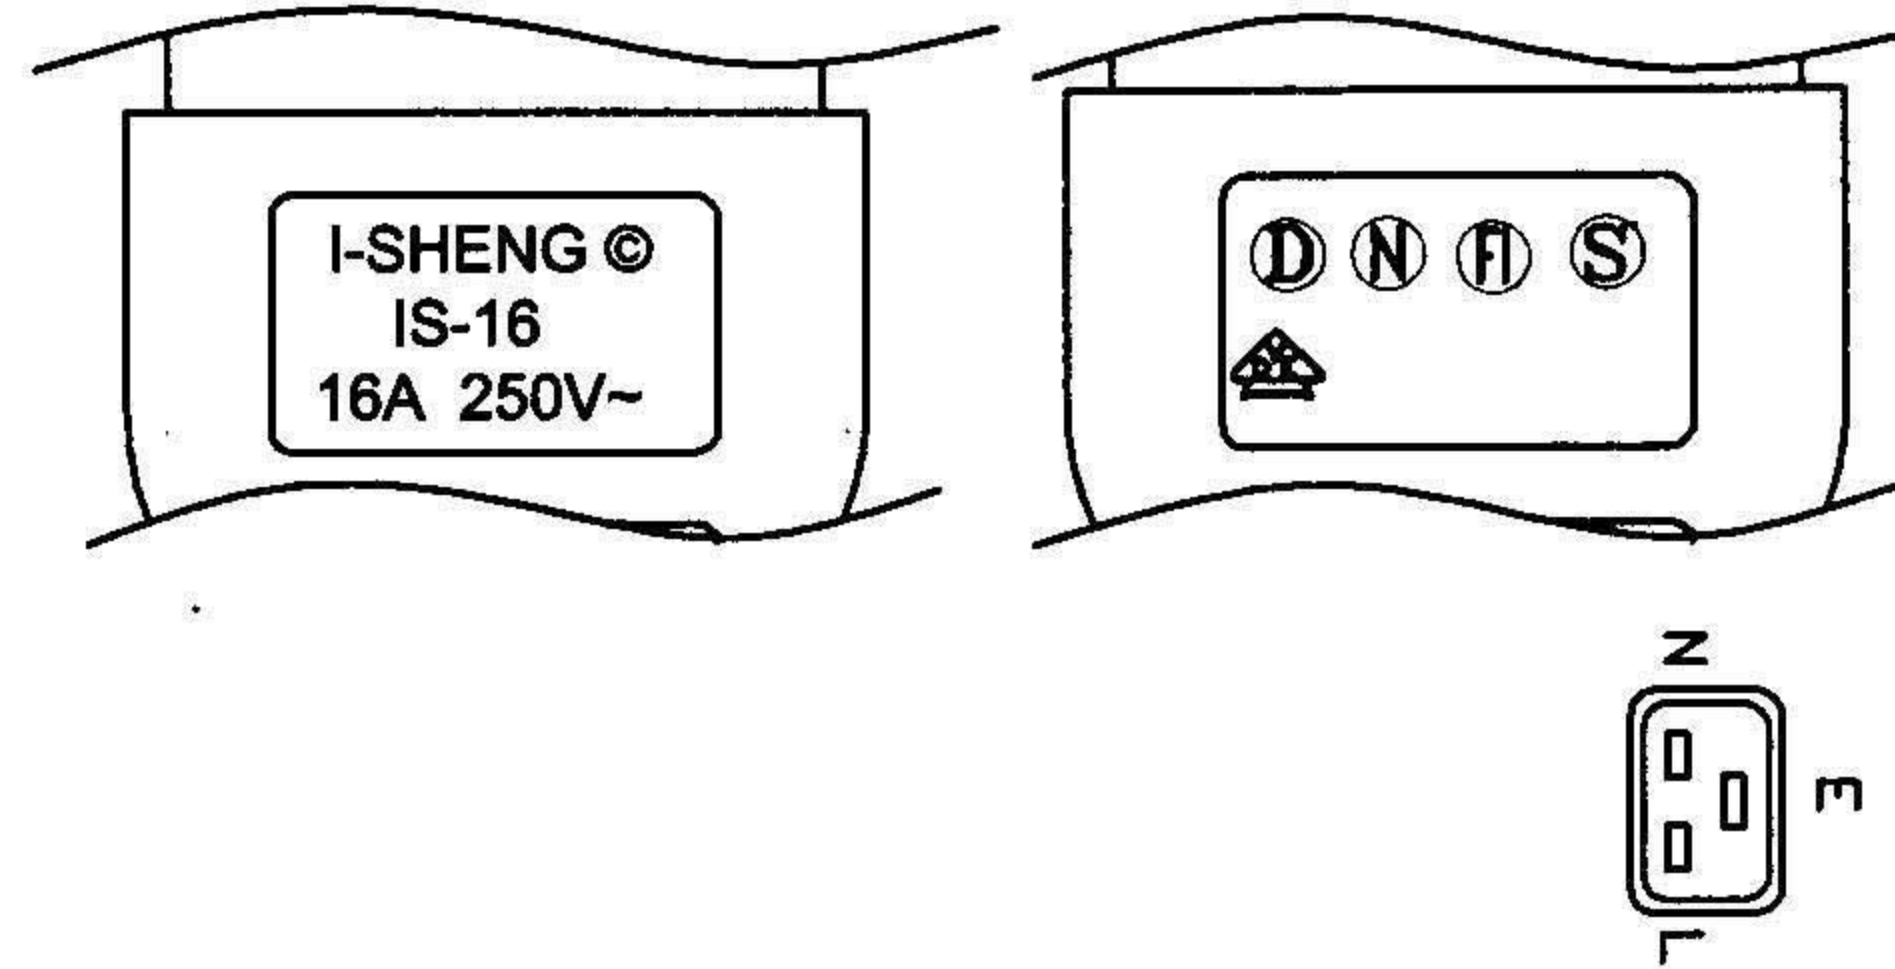

Datenblatt - Fiche technique - Data sheet

**19.08.1553**

ROLINE Netzkabel Schuko- IEC320-C19 16A, 3,0 m

ROLINE Câble électrique Schuko - IEC320-C19 16A, 3,0 m

ROLINE Power Cord Schuko, IEC320 - C19 16A, 3.0 m

MARKING:

MARKING:

10pcs/inner box, 50pcs/outer box

1PC/PE BAG + HEADER + EAN

Contacts:

E: Yellow/Green  
N: Blue  
L: Brown

Wire Marking:

I-SHENG SGIS <VDE> KEMA-KEUR 3000V <VE> △ CEBC 809 S D N H  
NF-USE 1346 IEMMEQU H05VV-F 3G 1.5mm<sup>2</sup> 60227 IEC 53 RVV 300/500V  
A003083 3ASL/150 4V-75 V-75 (75°C) 250/440V ORDINARY DUTY Q96257-LF- CE

Title:	ROLINE Power Cord Schuko, IEC320-C19 16A, 3m, black				
Item No.:	19.08.1553			Unit	mm
Wire:	H05VV-F 3G 1.5mm <sup>2</sup>				

**Rotronic Co., Ltd.**