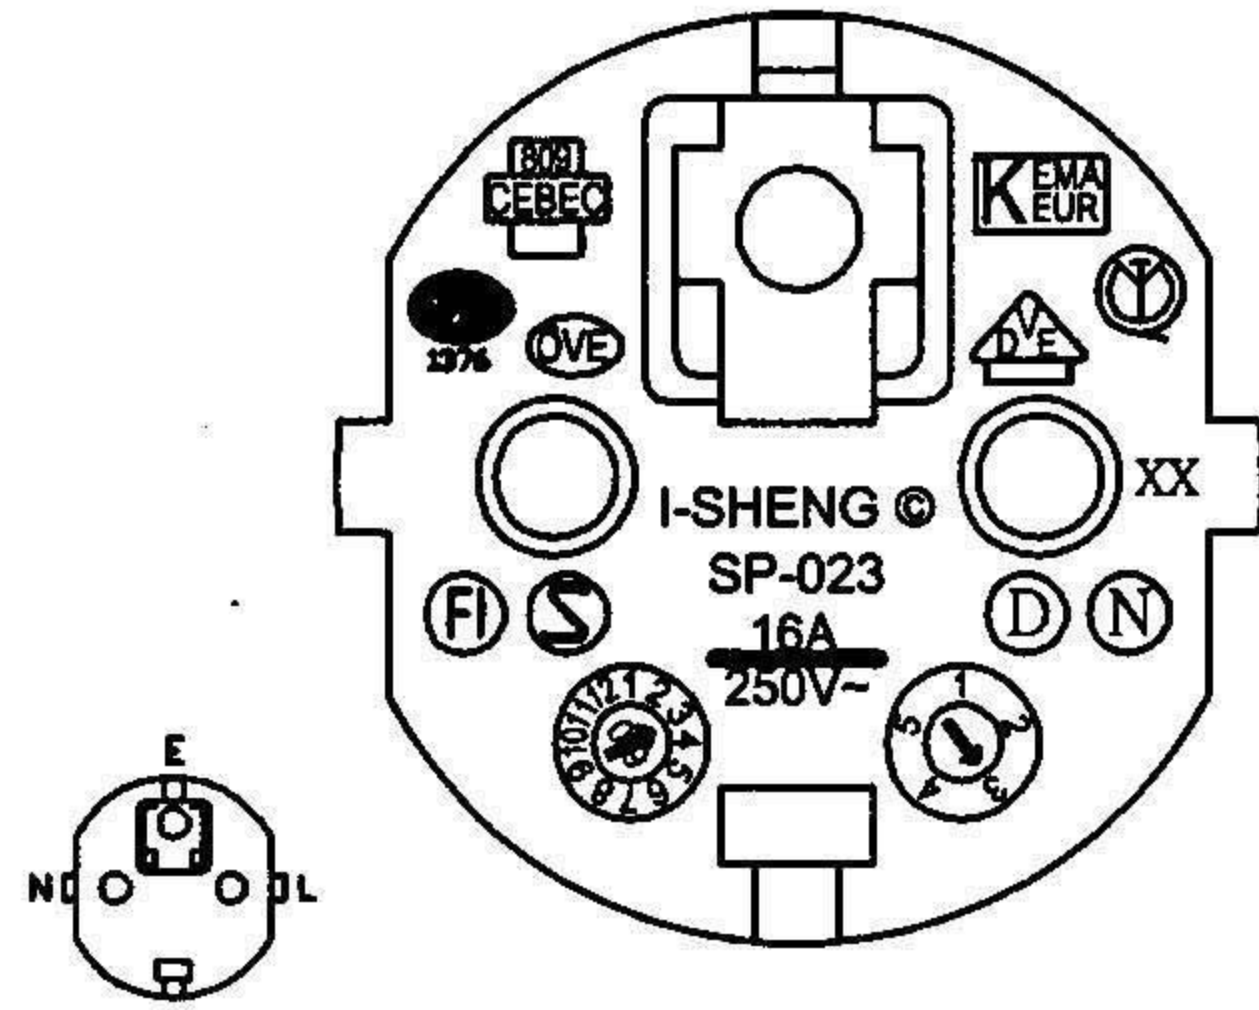

Datenblatt - Fiche technique - Data sheet

**19.08.1553**

ROLINE Netzkabel Schuko- IEC320-C19 16A, 3,0 m

ROLINE Câble électrique Schuko - IEC320-C19 16A, 3,0 m

ROLINE Power Cord Schuko, IEC320 - C19 16A, 3.0 m

MARKING:

MARKING:

10pcs/inner box, 50pcs/outer box

1PC/PE BAG + HEADER + EAN

Contacts:

E: Yellow/Green  
N: Blue  
L: Brown

Wire Marking:

I-SHENG SGIS <VDE> KEMA-KEUR 3000V <VE> △ CEBC 809 S D N H  
NF-USE 1346 IEMMEQU H05VV-F 3G 1.5mm<sup>2</sup> 60227 IEC 53 RVV 300/500V  
A003083 3ASL/150 4V-75 V-75 (75°C) 250/440V ORDINARY DUTY Q96257-LF- CE

Title:	ROLINE Power Cord Schuko, IEC320-C19 16A, 3m, black				
Item No.:	19.08.1553			Unit	mm
Wire:	H05VV-F 3G 1.5mm <sup>2</sup>				

**Rotronic Co., Ltd.**