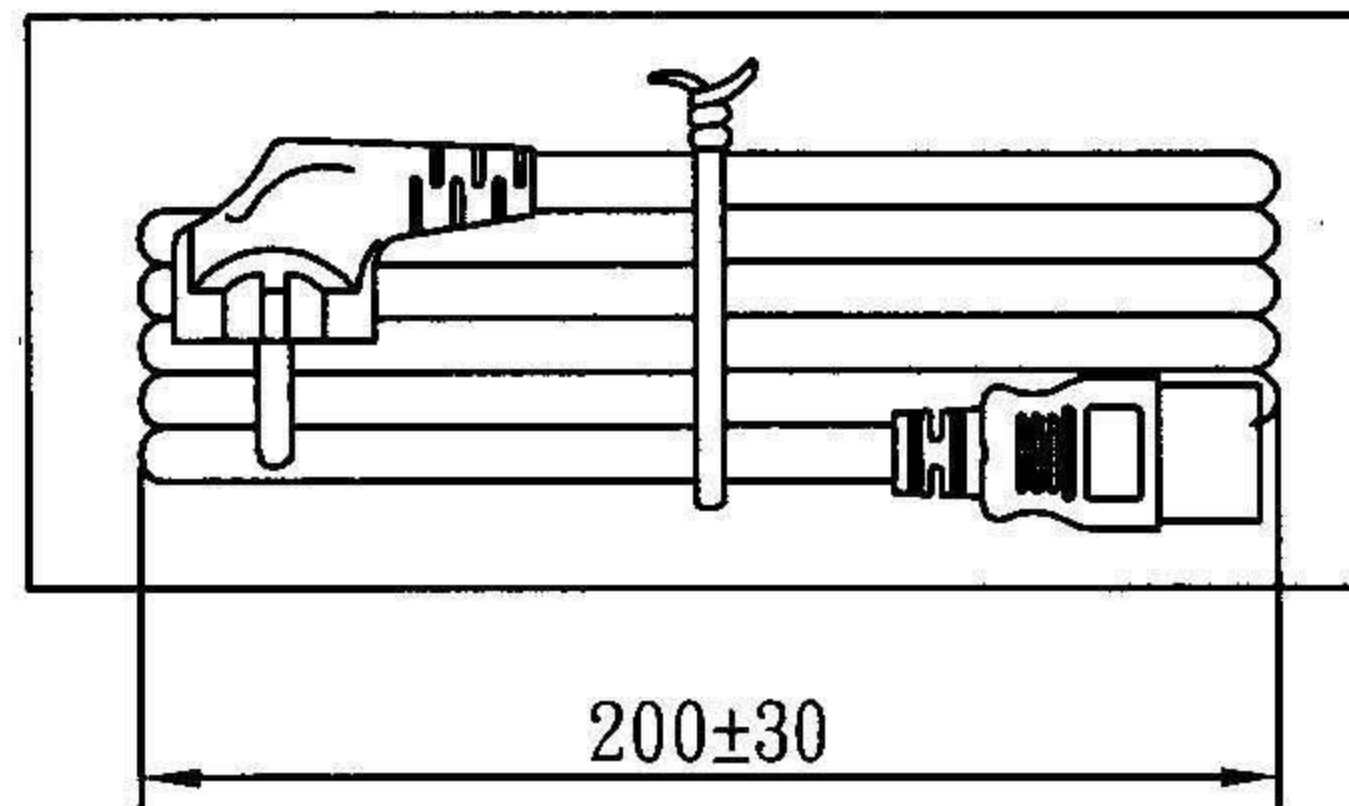

Datenblatt - Fiche technique - Data sheet

**19.08.1553**

ROLINE Netzkabel Schuko- IEC320-C19 16A, 3,0 m

ROLINE Câble électrique Schuko - IEC320-C19 16A, 3,0 m

ROLINE Power Cord Schuko, IEC320 - C19 16A, 3.0 m

MARKING:

MARKING:

10pcs/inner box, 50pcs/outer box

1PC/PE BAG + HEADER + EAN

Contacts:

E: Yellow/Green  
N: Blue  
L: Brown

Wire Marking:

I-SHENG SGIS <VDE> KEMA-KEUR 3000V <VE> △ CEBC 809 S D N H  
NF-USE 1346 IEMMEQU H05VV-F 3G 1.5mm<sup>2</sup> 60227 IEC 53 RVV 300/500V  
A003083 3ASL/150 4V-75 V-75 (75°C) 250/440V ORDINARY DUTY Q96257-LF- CE

Title:	ROLINE Power Cord Schuko, IEC320-C19 16A, 3m, black				
Item No.:	19.08.1553			Unit	mm
Wire:	H05VV-F 3G 1.5mm <sup>2</sup>				

**Rotronic Co., Ltd.**